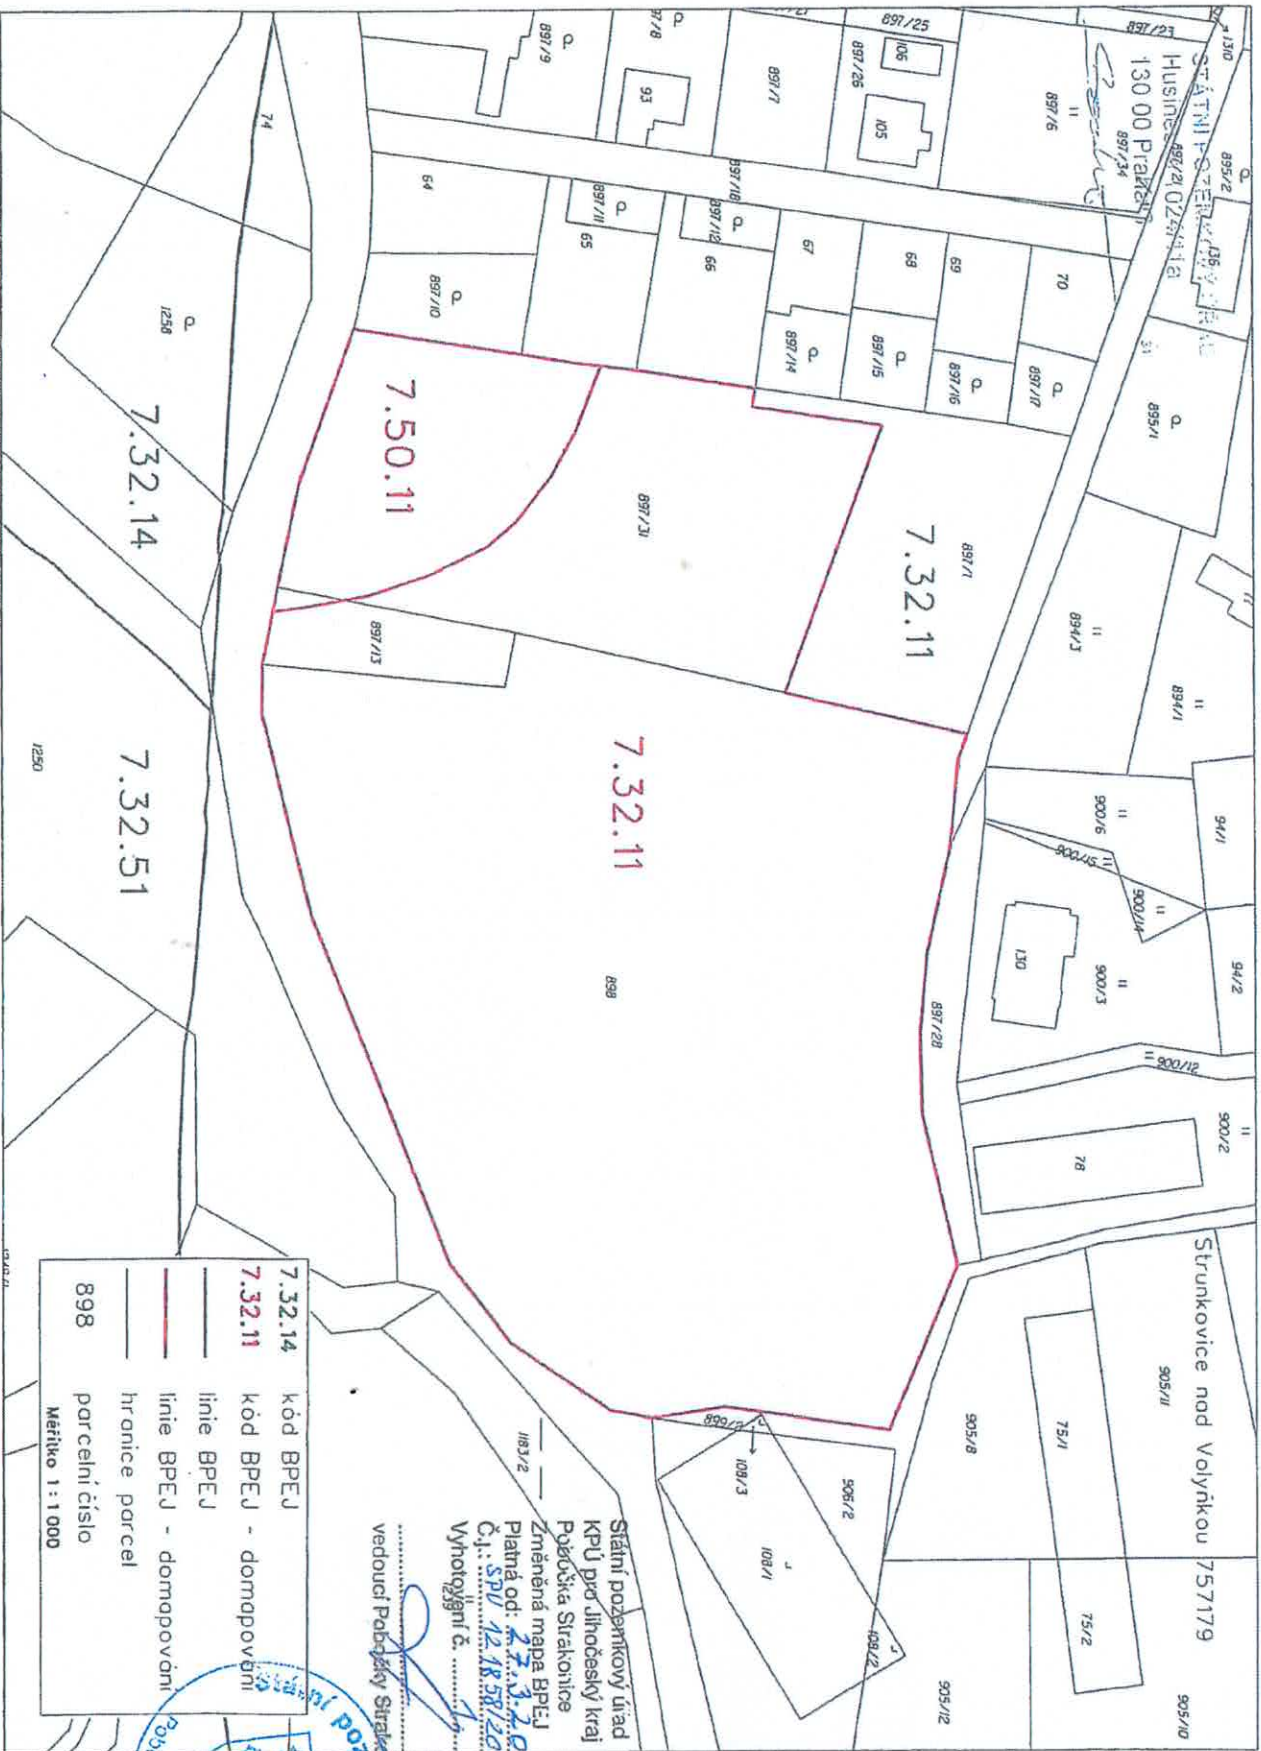

Přílohy: Platná změněná mapa BPEJ

130 00 PRÁZDŮ
 Husinec 482/2 024412
 897/34

Strunkovice nad Volynkou 75/179

7.32.11

7.32.11

7.50.11

7.32.14

7.32.51